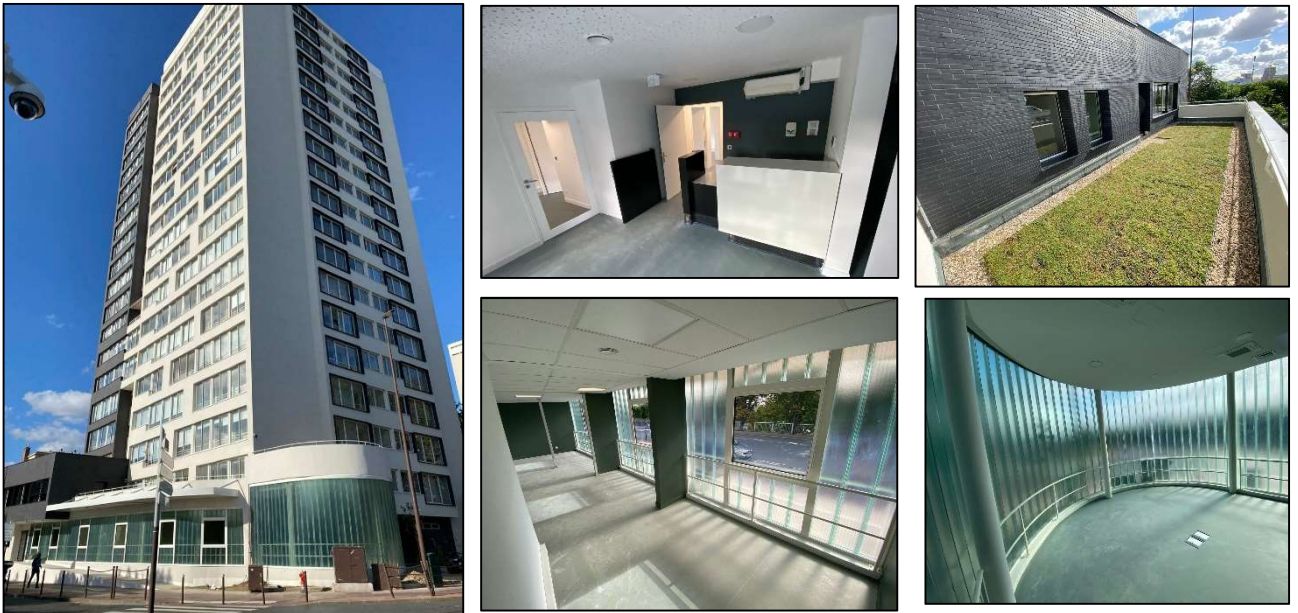

DES NOUVEAUX LOCAUX POUR LA DIRECTION TERRITORIALE SUD-EST OUVERTS LE 8 NOVEMBRE 2021

Dans le cadre de la réorganisation de la gestion de son patrimoine, Emmaüs Habitat a agrandi sa direction territoriale Sud-Est avec des nouveaux bureaux à Charenton-le-Pont (94). La direction territoriale a accueilli ses 30 collaborateurs dans des bureaux neufs et fonctionnels le lundi 8 novembre 2021.

Les locaux sont situés 29 quai des Carrières à Charenton-le-Pont (94)

Les bureaux sont situés en rez-de-chaussée d'un patrimoine d'Emmaüs Habitat. Les bureaux sont en open-space très lumineux. Les salles de réunions et la salle de détente pour le personnel ont été équipés avec des meubles récupérés auprès de la communauté Emmaüs de Longjumeau.